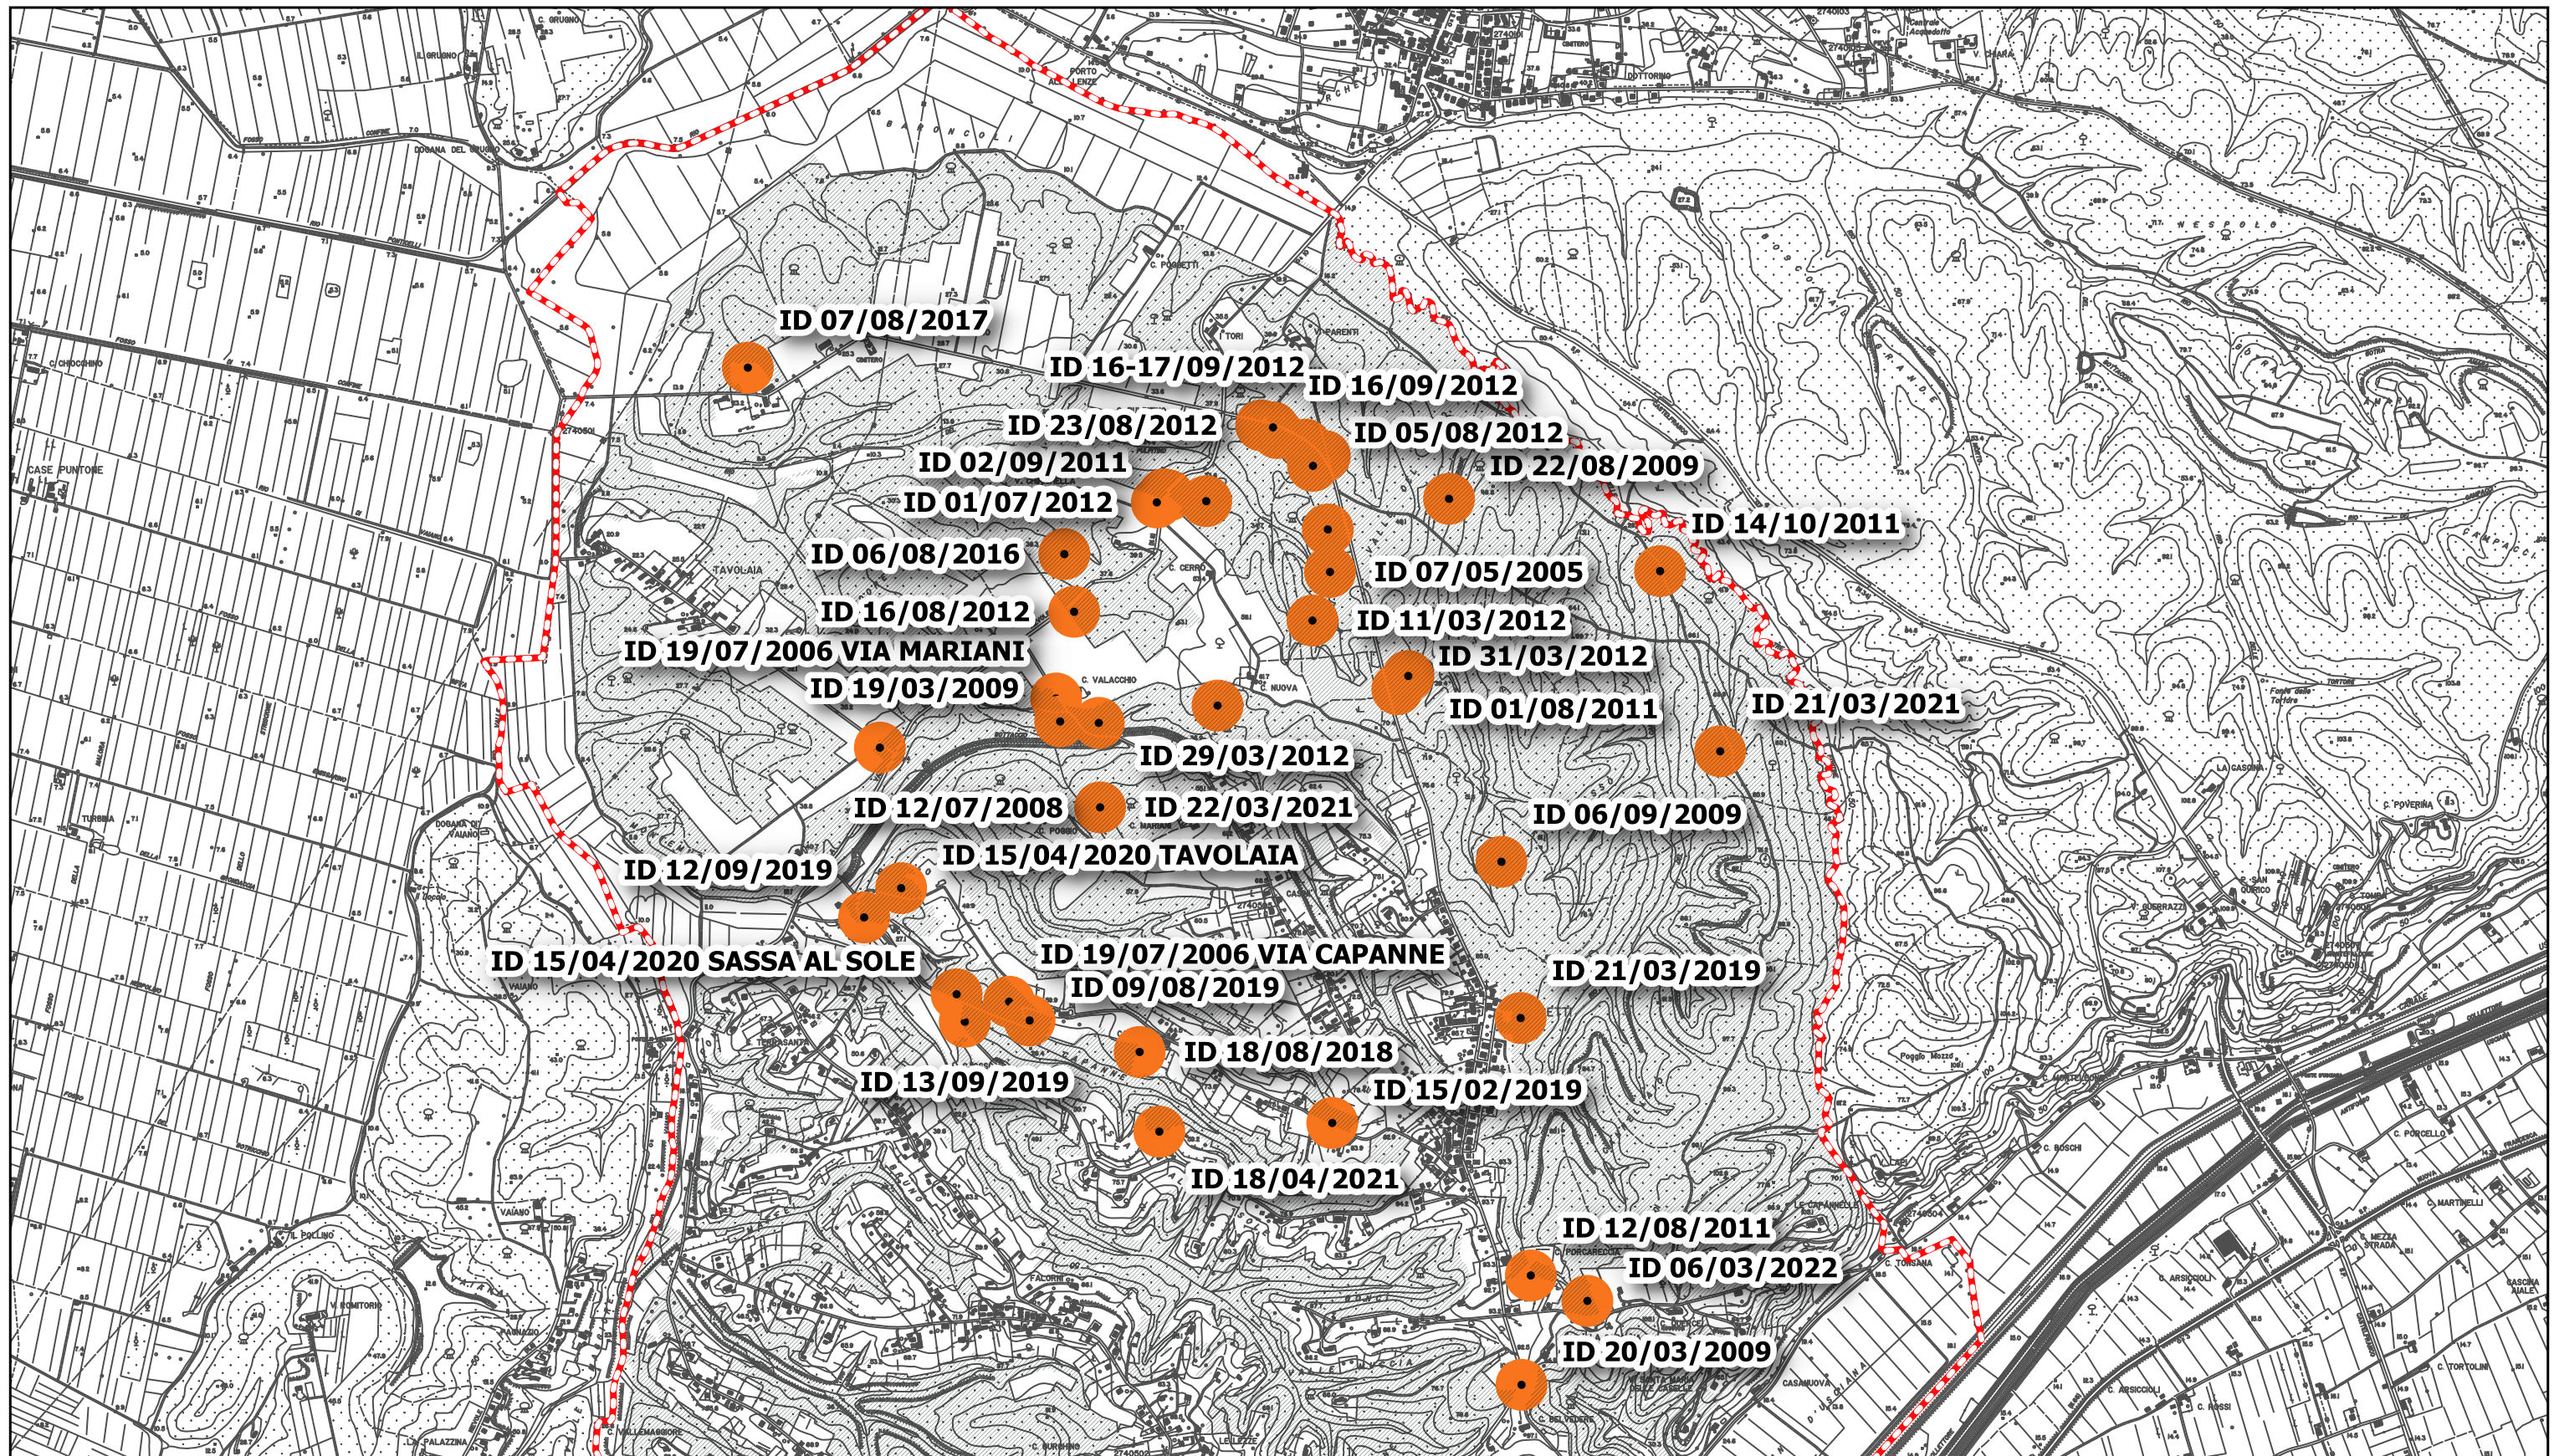

Comune di Santa Maria a Monte

Settore 3

Catasto dei boschi e dei pascoli percorsi dal fuoco Istituzione e aggiornamento all'anno 2022

**Tavole 01 e 02
individuazione ID schede**

Sindaco Mauela Del Grande

Vicesindaco Maurizio Lucchesi

**Responsabile del Settore 3
Ing. Maurizio Iannotta**

**Redattore e Rup.
Geol. Alessandra Giannetti**

TAV. 01 NORD - INDIVIDUAZIONE ID SCHEDA INCENDIO

Legenda

- Confine comunale
- Area boscata
- ID INCENDIO

TAV. 02 CENTRO SUD - INDIVIDUAZIONE ID SCHEDA INCENDIO

Legenda

- Confine comunale
- Area boscata
- ID INCENDIO