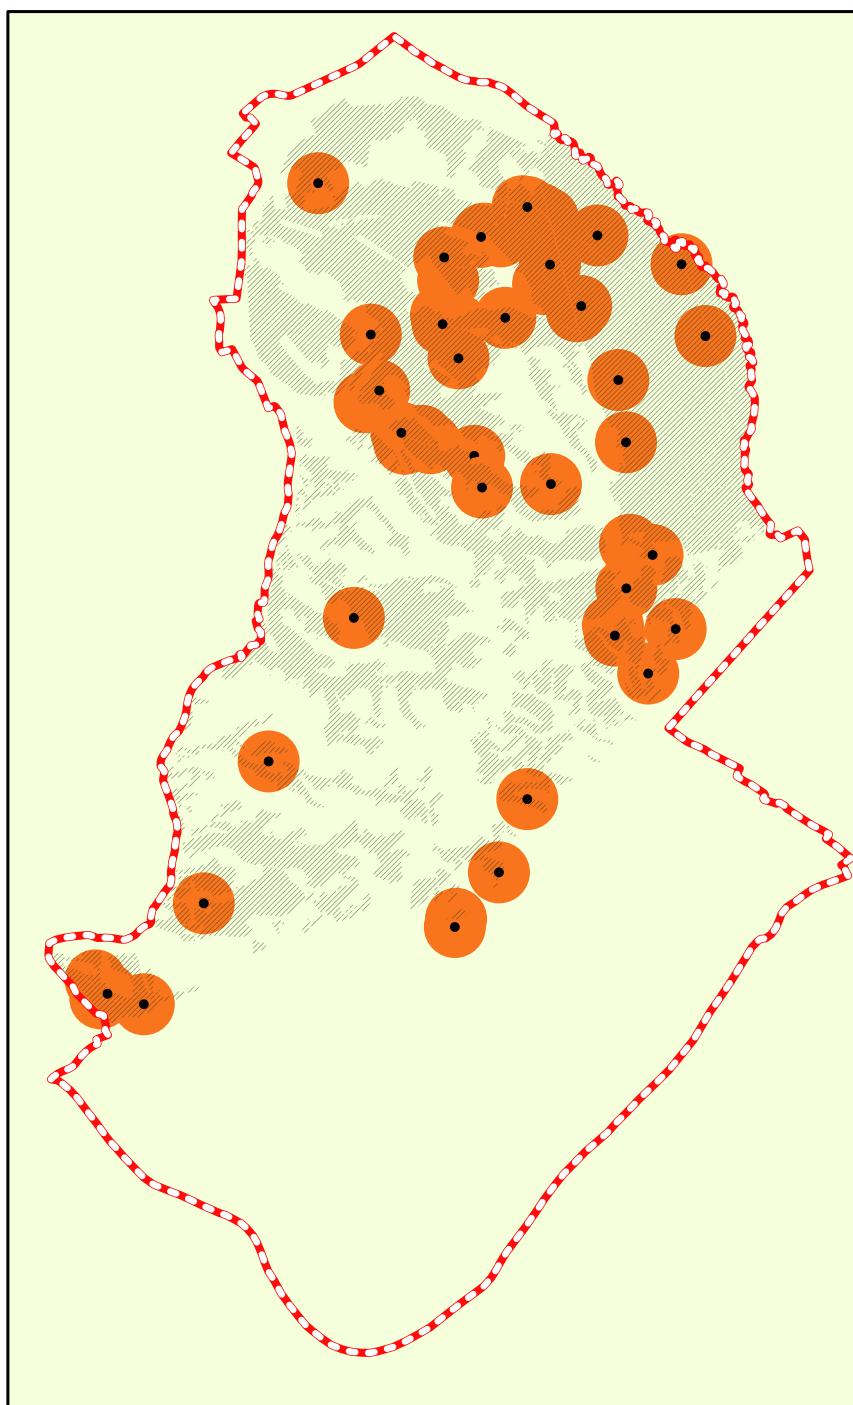

Comune di Santa Maria a Monte

Settore 3

Catasto dei boschi e dei pascoli percorsi dal fuoco Istituzione e aggiornamento all'anno 2022

**Tavole 01 e 02
individuazione ID schede**

Sindaco Mauela Del Grande

Vicesindaco Maurizio Lucchesi

**Responsabile del Settore 3
Ing. Maurizio Iannotta**

**Redattore e Rup.
Geol. Alessandra Giannetti**

TAV. 01 NORD - INDIVIDUAZIONE ID SCHEDA INCENDIO

Legenda

- Confine comunale
- Area boscata
- ID INCENDIO

TAV. 02 CENTRO SUD - INDIVIDUAZIONE ID SCHEDA INCENDIO

Legenda

- Confine comunale
- Area boscata
- ID INCENDIO